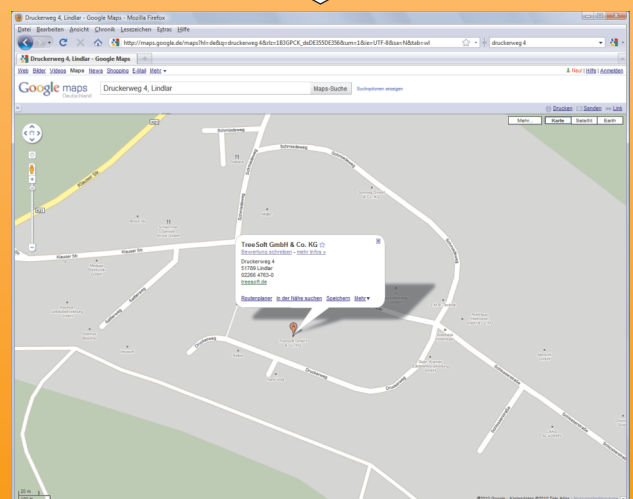

Treesoft CRM - Adressverwaltung Adressen & Kontakte professionell verwalten!

Kunden-, Lieferanten-, Hersteller-, Mitarbeiterinformationen

Treesoft CRM ist eine auf Adressen basierende Software zur Adressverwaltung. Mittels Registerkarten können Kunden-, Lieferanten-, Hersteller- und Mitarbeiterinformationen hinzugefügt werden. Die Adresse muss nur einmal angelegt werden, das spart Zeit und macht das Ganze noch übersichtlicher.

Konzernstrukturen über Haupt-/ Nebenadressen

Durch die transparente Verwaltung von Haupt- und Nebenadressen sehen Sie sofort welche Filiale oder Niederlassung zu einem Unternehmen gehört.

Liefer- oder Rechnungsanschriften

Hinterlegen Sie per Mausklick beliebig viele Alternativadressen, wie Liefer- oder Rechnungsanschrift.

PLZ- und Ortsverzeichnis Datenbank

In Treesoft CRM ist ein umfangreiches PLZ- und Ortsverzeichnis enthalten. Schon bei der Eingabe erhalten Sie Vorschläge zur PLZ oder dem Ort. Auf Wunsch lassen sich diese entsprechend ergänzen. Hinzu kommt, dass Treesoft CRM mit länderspezifischen Adresslayouts arbeitet. Die Umschaltung des Layouts ist abhängig vom gewählten Ländercode.

➤ **Adresse in Google Maps anzeigen**
Mit einem Klick die Adresse in Google Maps öffnen und Informationen zur Adresse, wie etwa Standorte, Kontaktinformationen und Routenplaner anzeigen lassen.

Geodata-Modul