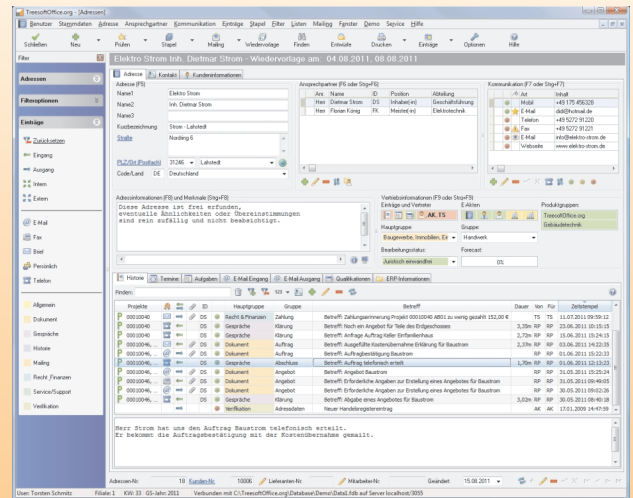

Treesoft CRM - Adressverwaltung Adressen & Kontakte professionell verwalten!

Kunden-, Lieferanten-, Hersteller-, Mitarbeiterinformationen

Treesoft CRM ist eine auf Adressen basierende Software zur Adressverwaltung. Mittels Registerkarten können Kunden-, Lieferanten-, Hersteller- und Mitarbeiterinformationen hinzugefügt werden. Die Adresse muss nur einmal angelegt werden, das spart Zeit und macht das Ganze noch übersichtlicher.

Konzernstrukturen über Haupt-/ Nebenadressen

Durch die transparente Verwaltung von Haupt- und Nebenadressen sehen Sie sofort welche Filiale oder Niederlassung zu einem Unternehmen gehört.

Liefer- oder Rechnungsanschriften

Hinterlegen Sie per Mausklick beliebig viele Alternativadressen, wie Liefer- oder Rechnungsanschrift.

PLZ- und Ortsverzeichnis Datenbank

In Treesoft CRM ist ein umfangreiches PLZ- und Ortsverzeichnis enthalten. Schon bei der Eingabe erhalten Sie Vorschläge zur PLZ oder dem Ort. Auf Wunsch lassen sich diese entsprechend ergänzen. Hinzu kommt, dass Treesoft CRM mit länderspezifischen Adresslayouts arbeitet. Die Umschaltung des Layouts ist abhängig vom gewählten Ländercode.

Lassen Sie sich einzelne oder gefilterte Adressen auf der Landkarte anzeigen, so sind Sie immer bestens über den Standort Ihrer Kunden informiert.

Ansprechpartner und Kommunikationsdaten

Hinterlegen Sie in Treesoft CRM beliebig viele Ansprechpartner zu einer Adresse sowie Kommunikationsdaten (z. B. Telefon, E-Mail) zu den Ansprechpartnern. Die Kommunikationsdaten werden nach "Persönlich", "Abteilung" und "Global" sortiert und farblich (rot, gelb, grün) gekennzeichnet.