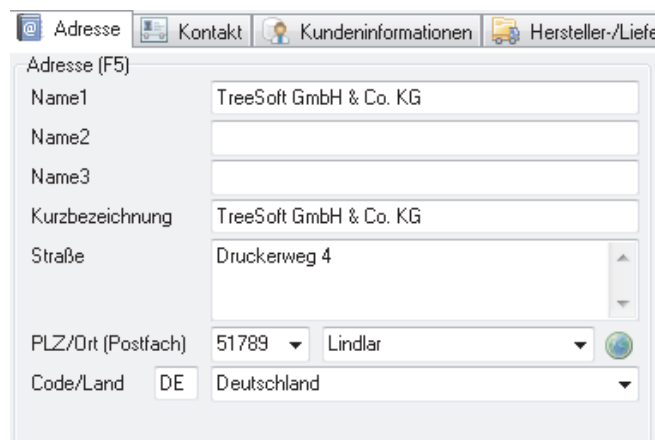

Treesoft CRM - Adressverwaltung Adressen & Kontakte professionell verwalten!

Kunden-, Lieferanten-, Hersteller-, Mitarbeiterinformationen

Treesoft CRM ist eine auf Adressen basierende Software zur Adressverwaltung. Mittels Registerkarten können Kunden-, Lieferanten-, Hersteller- und Mitarbeiterinformationen hinzugefügt werden. Die Adresse muss nur einmal angelegt werden, das spart Zeit und macht das Ganze noch übersichtlicher.

Konzernstrukturen über Haupt-/ Nebenadressen

Durch die transparente Verwaltung von Haupt- und Nebenadressen sehen Sie sofort welche Filiale oder Niederlassung zu einem Unternehmen gehört.

Liefer- oder Rechnungsanschriften

Hinterlegen Sie per Mausklick beliebig viele Alternativadressen, wie Liefer- oder Rechnungsanschrift.

PLZ- und Ortsverzeichnis Datenbank

In Treesoft CRM ist ein umfangreiches PLZ- und Ortsverzeichnis enthalten. Schon bei der Eingabe erhalten Sie Vorschläge zur PLZ oder dem Ort. Auf Wunsch lassen sich diese entsprechend ergänzen. Hinzu kommt, dass Treesoft CRM mit länderspezifischen Adresslayouts arbeitet. Die Umschaltung des Layouts ist abhängig vom gewählten Ländercode.

➤ **Adresse in Google Maps anzeigen**
Mit einem Klick die Adresse in Google Maps öffnen und Informationen zur Adresse, wie etwa Standorte, Kontaktinformationen und Routenplaner anzeigen lassen.

Geodata-Modul